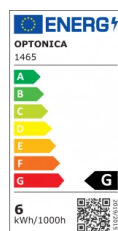

## Dimmbare E14 LED-Lampe

**Leistung**    **Lichtfarbe**

- 6W

Neutralweiß

# Technische Spezifikation

<b>Katalognummer</b>	1465
<b>Brand</b>	Optonica
<b>Product Code</b>	SP6-A9
<b>Socket</b>	E14
<b>Power</b>	6W
<b>Energy Consumption</b>	6 kWh/1000h
<b>Input voltage</b>	AC175-265V
<b>Flux</b>	480 lm
<b>FLUX per watt</b>	80lm/W
<b>IP</b>	20
<b>Dimmable</b>	Yes
<b>Correlated Color Temperature</b>	4500K
<b>Light Color</b>	Neutralweiß
<b>Wattage Equivalent</b>	48W
<b>EAN Code</b>	3800156614659
<b>Energy Efficiency Label</b>	G

<b>Beam angle</b>	240°
<b>Power Factor</b>	0.5
<b>Power LED</b>	6W
<b>On/Off Cycles</b>	25 000x
<b>Instant On</b>	0.2s
<b>Material</b>	ALU+PC
<b>Operating Frequency</b>	50-60 Hz
<b>Temperature</b>	-20°C / +40°C
<b>Ra ≥</b>	80
<b>Life span</b>	25 000 Hours
<b>Color Code</b>	845
<b>Lumen maintenance at end of service life</b>	70%
<b>Size of product</b>	100x37 mm
<b>Size of package</b>	110x37x37 mm
<b>Size of Box</b>	405x210x235 mm
<b>Items per pack</b>	1
<b>Items per box</b>	100
<b>Gross weight</b>	0,030 kg