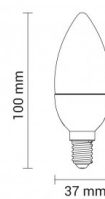

# Technische Spezifikation

<b>Katalognummer</b>	1465
<b>Brand</b>	Optonica
<b>Product Code</b>	SP6-A9
<b>Socket</b>	E14
<b>Power</b>	6W
<b>Energy Consumption</b>	6 kWh/1000h
<b>Input voltage</b>	AC175-265V
<b>Flux</b>	480 lm
<b>FLUX per watt</b>	80lm/W
<b>IP</b>	20
<b>Dimmable</b>	Yes
<b>Correlated Color Temperature</b>	4500K
<b>Light Color</b>	Neutralweiß
<b>Wattage Equivalent</b>	48W
<b>EAN Code</b>	3800156614659
<b>Energy Efficiency Label</b>	G

<b>Beam angle</b>	240°
<b>Power Factor</b>	0.5
<b>Power LED</b>	6W
<b>On/Off Cycles</b>	25 000x
<b>Instant On</b>	0.2s
<b>Material</b>	ALU+PC
<b>Operating Frequency</b>	50-60 Hz
<b>Temperature</b>	-20°C / +40°C
<b>Ra ≥</b>	80
<b>Life span</b>	25 000 Hours
<b>Color Code</b>	845
<b>Lumen maintenance at end of service life</b>	70%
<b>Size of product</b>	100x37 mm
<b>Size of package</b>	110x37x37 mm
<b>Size of Box</b>	405x210x235 mm
<b>Items per pack</b>	1
<b>Items per box</b>	100
<b>Gross weight</b>	0,030 kg