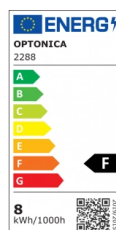

## LED-Oberflächen Rundpanel

**Leistung**    **Lichtfarbe**

- 24W

Warmweiß

# Technische Spezifikation

<b>Katalognummer</b>	2288
<b>Brand</b>	Optonica
<b>Product Code</b>	DL24-A9
<b>Power</b>	24W
<b>Energy Consumption</b>	24 kWh/1000h
<b>Input voltage</b>	AC180-265V
<b>Flux</b>	1900lm
<b>FLUX per watt</b>	80lm/W
<b>IP</b>	65
<b>Dimmable</b>	No
<b>Correlated Color Temperature</b>	2800K
<b>Light Color</b>	Warmweiß
<b>Wattage Equivalent</b>	192W
<b>EAN Code</b>	3800156622883
<b>Energy Efficiency Label</b>	F
<b>Beam angle</b>	120°

<b>Power Factor</b>	0.5
<b>On/Off Cycles</b>	25 000x
<b>Instant On</b>	0.1s
<b>Material</b>	PC+ABS
<b>Operating Frequency</b>	50-60 Hz
<b>Temperature</b>	-20°C / +40°C
<b>Ra ≥</b>	80
<b>Life span</b>	25 000 Hours
<b>Color Code</b>	830
<b>Lumen maintenance at end of service life</b>	70%
<b>Size of product</b>	φ240x56 mm
<b>Size of package</b>	245x245x60 mm
<b>Size of Box</b>	630x270x520 mm
<b>Items per pack</b>	1
<b>Items per box</b>	20
<b>Gross weight</b>	0,555 kg
<b>Net weight</b>	0,4476 kg
<b>Warranty</b>	2 Years