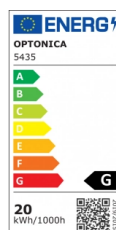

## LED Flutlicht SMD

**Leistung**    **Lichtfarbe**

- 20W

Neutralweiß

## Technische Spezifikation

<b>Katalognummer</b>	5435
<b>Brand</b>	Optonica
<b>Product Code</b>	FL20-A1
<b>Power</b>	20W
<b>Energy Consumption</b>	20 kWh/1000h
<b>Input voltage</b>	AC95-265V
<b>Flux</b>	1600 lm
<b>FLUX per watt</b>	80lm/W
<b>IP</b>	66
<b>Dimmable</b>	No
<b>Correlated Color Temperature</b>	4500K
<b>Light Color</b>	Neutralweiß
<b>Wattage Equivalent</b>	160W
<b>EAN Code</b>	3800156654358
<b>Energy Efficiency Label</b>	G
<b>Beam angle</b>	150°
<b>Power Factor</b>	0.5
<b>On/Off Cycles</b>	25 000x

<b>Instant On</b>	0.1s
<b>Material</b>	Aluminium
<b>Operating Frequency</b>	50-60 Hz
<b>Temperature</b>	-20°C / +40°C
<b>Ra ≥</b>	80
<b>Life span</b>	25 000 Hours
<b>Weight of Product</b>	750 gr.
<b>Color Code</b>	845
<b>Body Color</b>	Black
<b>LED Type</b>	SMD
<b>Mount Type</b>	External
<b>Lumen maintenance at end of service life</b>	70%
<b>Size of product</b>	180x139x46 mm
<b>Size of package</b>	210x150x50 mm
<b>Size of Box</b>	320x320x240 mm
<b>Items per pack</b>	1
<b>Items per box</b>	12
<b>Color Of The Shell</b>	Black