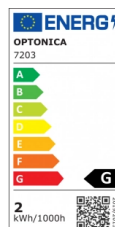

## Technische Spezifikation

<b>Katalognummer</b>	7203
<b>Brand</b>	Optonica
<b>Product Code</b>	WW1-A1
<b>Power</b>	2W
<b>Energy Consumption</b>	2 kWh/1000h
<b>Input voltage</b>	AC220-240V
<b>IP</b>	20
<b>Correlated Color Temperature</b>	6000K
<b>Light Color</b>	Kaltweiß
<b>EAN Code</b>	3800156672031
<b>Energy Efficiency Label</b>	G
<b>On/Off Cycles</b>	25 000x
<b>Instant On</b>	0.2s
<b>Material</b>	ALU+PC
<b>Operating Frequency</b>	50-60 Hz
<b>Temperature</b>	-20°C / +40°C
<b>Ra ≥</b>	80
<b>Life span</b>	25 000 Hours