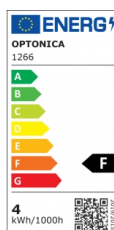

OPTONICA

Dimmbare GU10 LED-Lampe

Leistung   **Lichtfarbe**

• 4W

Kaltweiß

Stamps