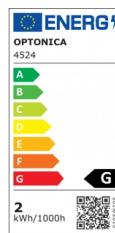

## LED-Linsenmodul 3 2835

**Leistung**    **Lichtfarbe**

• 1.5W

Rot

**Stamps**

## Technische Spezifikation

<b>Katalognummer</b>	4524
<b>Brand</b>	Optonica
<b>Product Code</b>	MO2835-A1

<b>Power</b>	1.5W
<b>Energy Consumption</b>	1.5 kWh/1000h
<b>Input voltage</b>	DC12V
<b>Flux</b>	120 lm
<b>FLUX per watt</b>	80lm/W
<b>IP</b>	65
<b>Dimmable</b>	Yes
<b>Light Color</b>	Rot
<b>EAN Code</b>	3800156645240
<b>Energy Efficiency Label</b>	G
<b>Beam angle</b>	160°
<b>Power Factor</b>	0.5
<b>On/Off Cycles</b>	25 000x
<b>Instant On</b>	0.2s
<b>Material</b>	Thermoplastic
<b>Operating Frequency</b>	50-60 Hz
<b>Temperature</b>	-20°C / +40°C
<b>Ra ≥</b>	80

<b>Life span</b>	25 000 Hours
<b>LED Type</b>	SMD
<b>Lumen maintenance at end of service life</b>	70%
<b>Size of product</b>	75x15 mm
<b>Items per pack</b>	20
<b>Gross weight</b>	0,174 kg
<b>Net weight</b>	0,174 kg
<b>Warranty</b>	2 Years