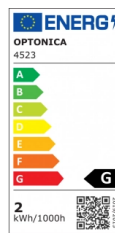

## LED-Linsenmodul 3 2835

**Leistung**    **Lichtfarbe**

- 1.5W

Warmweiß

**Stamps**

## Technische Spezifikation

<b>Katalognummer</b>	4523
<b>Brand</b>	Optonica
<b>Product Code</b>	MO2835-A1

<b>Power</b>	1.5W
<b>Energy Consumption</b>	1.5 kWh/1000h
<b>Input voltage</b>	DC12V
<b>Flux</b>	120 lm
<b>FLUX per watt</b>	80lm/W
<b>IP</b>	65
<b>Dimmable</b>	Yes
<b>Correlated Color Temperature</b>	3000K
<b>Light Color</b>	Warmweiß
<b>EAN Code</b>	3800156645233
<b>Energy Efficiency Label</b>	G
<b>Beam angle</b>	160°
<b>Power Factor</b>	0.5
<b>On/Off Cycles</b>	25 000x
<b>Instant On</b>	0.2s
<b>Material</b>	Thermoplastic
<b>Operating Frequency</b>	50-60 Hz
<b>Temperature</b>	-20°C / +40°C

<b>Ra ≥</b>	80
<b>Life span</b>	25 000 Hours
<b>LED Type</b>	SMD
<b>Lumen maintenance at end of service life</b>	70%
<b>Size of product</b>	75x15 mm
<b>Items per pack</b>	20
<b>Gross weight</b>	0,174 kg
<b>Net weight</b>	0,174 kg
<b>Warranty</b>	3 Years