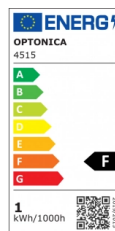

## LED-Linsenmodul 3 2835

**Leistung**    **Lichtfarbe**

• 0.72W

Blau

**Stamps**

## Technische Spezifikation

<b>Katalognummer</b>	4515
<b>Brand</b>	Optonica
<b>Product Code</b>	MO2835-A1

<b>Power</b>	0.72W
<b>Energy Consumption</b>	0.72 kWh/1000h
<b>Input voltage</b>	DC12V
<b>Flux</b>	80 lm
<b>FLUX per watt</b>	110lm/W
<b>IP</b>	65
<b>Dimmable</b>	Yes
<b>Light Color</b>	Blau
<b>EAN Code</b>	3800156645158
<b>Energy Efficiency Label</b>	F
<b>Beam angle</b>	160°
<b>Power Factor</b>	0.5
<b>On/Off Cycles</b>	25 000x
<b>Instant On</b>	0.2s
<b>Material</b>	Thermoplastic
<b>Operating Frequency</b>	50-60 Hz
<b>Temperature</b>	-20°C / +40°C
<b>Ra ≥</b>	80

<b>Life span</b>	25 000 Hours
<b>LED Type</b>	SMD
<b>Lumen maintenance at end of service life</b>	70%
<b>Size of product</b>	58x12 mm
<b>Items per pack</b>	20
<b>Gross weight</b>	0,174 kg
<b>Net weight</b>	0,174 kg
<b>Warranty</b>	2 Years