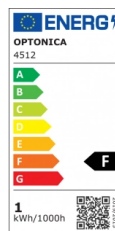

## LED-Linsenmodul 3 2835

**Leistung**    **Lichtfarbe**

• 0.72W

Schneeweiß

**Stamps**

## Technische Spezifikation

<b>Katalognummer</b>	4512
<b>Brand</b>	Optonica
<b>Product Code</b>	MO2835-A1

<b>Power</b>	0.72W
<b>Energy Consumption</b>	0.72 kWh/1000h
<b>Input voltage</b>	DC12V
<b>Flux</b>	80 lm
<b>FLUX per watt</b>	110lm/W
<b>IP</b>	65
<b>Dimmable</b>	Yes
<b>Correlated Color Temperature</b>	10000K
<b>Light Color</b>	Schneeweiß
<b>EAN Code</b>	3800156645127
<b>Energy Efficiency Label</b>	F
<b>Beam angle</b>	160°
<b>Power Factor</b>	0.5
<b>On/Off Cycles</b>	25 000x
<b>Instant On</b>	0.2s
<b>Material</b>	Thermoplastic
<b>Operating Frequency</b>	50-60 Hz
<b>Temperature</b>	-20°C / +40°C

<b>Ra ≥</b>	80
<b>Life span</b>	25 000 Hours
<b>LED Type</b>	SMD
<b>Lumen maintenance at end of service life</b>	70%
<b>Size of product</b>	58x12 mm
<b>Items per pack</b>	20
<b>Gross weight</b>	0,169 kg
<b>Net weight</b>	0,169 kg
<b>Warranty</b>	3 Years