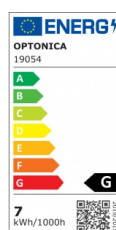

OPTONICA

LED

Innenbeleuchtung 7W Sand Schwarz

Leistung   **Lichtfarbe**

• 7W

Warmweiß

Stamps