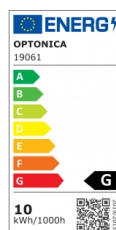

## LED Deckenleuchte 10W Weiß

**Leistung**    **Lichtfarbe**

- 10W

Warmweiß

# Technische Spezifikation

<b>Katalognummer</b>	19061
<b>Brand</b>	Optonica
<b>Product Code</b>	PD10-A4
<b>Power</b>	10W
<b>Energy Consumption</b>	10 kWh/1000h
<b>Input voltage</b>	AC175-265V
<b>Flux</b>	800 lm
<b>FLUX per watt</b>	80 lm/W
<b>IP</b>	20
<b>Dimmable</b>	No
<b>Correlated Color Temperature</b>	3000K
<b>Light Color</b>	Warmweiß
<b>EAN Code</b>	3801057190617
<b>Energy Efficiency Label</b>	G
<b>Beam angle</b>	180°
<b>On/Off Cycles</b>	25 000x

<b>Instant On</b>	0.1s
<b>Material</b>	ALU+Iron
<b>Operating Frequency</b>	50-60 Hz
<b>Temperature</b>	-20°C / +40°C
<b>Ra ≥</b>	80
<b>Life span</b>	25 000 Hours
<b>Lumen maintenance at end of service life</b>	70%
<b>Size of product</b>	100x550mm
<b>Items per pack</b>	1
<b>Items per box</b>	10
<b>Color Of The Shell</b>	White
<b>Warranty</b>	2 Years