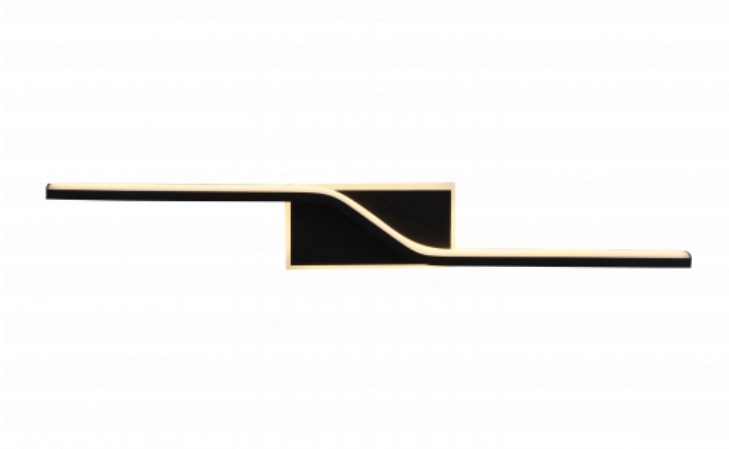

## LED Deckenleuchte 9W Sand Schwarz

**Leistung**    **Lichtfarbe**

• 9W

Warmweiß