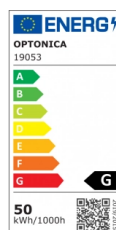

OPTONICA

LED Deckenleuchte 50W Schwarz

Leistung Lichtfarbe

• 50W

Warmweiß

Stamps