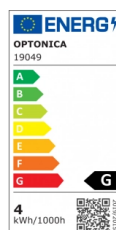

## LED Pendelleuchte 4W Sand Schwarz

**Leistung**    **Lichtfarbe**

• 4W

Warmweiß

# Technische Spezifikation

<b>Katalognummer</b>	19049
<b>Brand</b>	Optonica
<b>Product Code</b>	PD4-A4
<b>Power</b>	4W
<b>Energy Consumption</b>	4 kWh/1000h
<b>Input voltage</b>	AC175-265V
<b>Flux</b>	320 lm
<b>FLUX per watt</b>	80 lm/W
<b>IP</b>	20
<b>Dimmable</b>	No
<b>Correlated Color Temperature</b>	3000K
<b>Light Color</b>	Warmweiß
<b>EAN Code</b>	3801057190495
<b>Energy Efficiency Label</b>	G
<b>Beam angle</b>	180°
<b>On/Off Cycles</b>	25 000x

<b>Instant On</b>	0.1s
<b>Material</b>	ALU+Silica gel
<b>Operating Frequency</b>	50-60 Hz
<b>Temperature</b>	-20°C / +40°C
<b>Ra ≥</b>	80
<b>Life span</b>	25 000 Hours
<b>Lumen maintenance at end of service life</b>	70%
<b>Size of product</b>	12x20x150cm
<b>Items per pack</b>	1
<b>Items per box</b>	10
<b>Color Of The Shell</b>	Sand Black
<b>Warranty</b>	2 Years