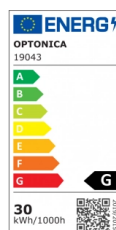

## LED Pendelleuchte 30W Weiß

**Leistung**    **Lichtfarbe**

• 30W

Warmweiß

# Technische Spezifikation

<b>Katalognummer</b>	19043
<b>Brand</b>	Optonica
<b>Product Code</b>	PD30-A4
<b>Power</b>	30W
<b>Energy Consumption</b>	30 kWh/1000h
<b>Input voltage</b>	AC175-265V
<b>Flux</b>	2400 lm
<b>FLUX per watt</b>	80 lm/W
<b>IP</b>	20
<b>Dimmable</b>	No
<b>Correlated Color Temperature</b>	3000K
<b>Light Color</b>	Warmweiß
<b>EAN Code</b>	3801057190433
<b>Energy Efficiency Label</b>	G
<b>Beam angle</b>	180°
<b>On/Off Cycles</b>	25 000x

<b>Instant On</b>	0.1s
<b>Material</b>	ALU + Silica gel
<b>Operating Frequency</b>	50-60 Hz
<b>Temperature</b>	-20°C / +40°C
<b>Ra ≥</b>	80
<b>Life span</b>	25 000 Hours
<b>Lumen maintenance at end of service life</b>	70%
<b>Size of product</b>	600 mm
<b>Items per pack</b>	1
<b>Items per box</b>	1
<b>Color Of The Shell</b>	White
<b>Warranty</b>	2 Years