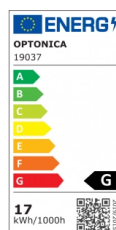

## LED Pendelleuchte 17W Sand Schwarz

**Leistung**    **Lichtfarbe**

- 17W

Warmweiß

# Technische Spezifikation

<b>Katalognummer</b>	19037
<b>Brand</b>	Optonica
<b>Product Code</b>	PD17-A4
<b>Power</b>	17W
<b>Energy Consumption</b>	17 kWh/1000h
<b>Input voltage</b>	AC175-265V
<b>Flux</b>	1360 lm
<b>FLUX per watt</b>	80 lm/W
<b>IP</b>	20
<b>Dimmable</b>	No
<b>Correlated Color Temperature</b>	3000K
<b>Light Color</b>	Warmweiß
<b>EAN Code</b>	3801057190372
<b>Energy Efficiency Label</b>	G
<b>Beam angle</b>	180°
<b>On/Off Cycles</b>	25 000x

<b>Instant On</b>	0.1s
<b>Material</b>	ALU + Silica gel
<b>Operating Frequency</b>	50-60 Hz
<b>Temperature</b>	-20°C / +40°C
<b>Ra ≥</b>	80
<b>Life span</b>	25 000 Hours
<b>Lumen maintenance at end of service life</b>	70%
<b>Size of product</b>	1100mm
<b>Items per pack</b>	1
<b>Items per box</b>	1
<b>Color Of The Shell</b>	Sand Black
<b>Warranty</b>	2 Years