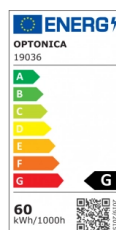

## LED Pendelleuchte 60W Sand Schwarz

**Leistung**    **Lichtfarbe**

• 60W

Warmweiß

# Technische Spezifikation

<b>Katalognummer</b>	19036
<b>Brand</b>	Optonica
<b>Product Code</b>	PD36-A4
<b>Power</b>	60W
<b>Energy Consumption</b>	60 kWh/1000h
<b>Input voltage</b>	AC175-265V
<b>Flux</b>	4800 lm
<b>FLUX per watt</b>	80 lm/W
<b>IP</b>	20
<b>Dimmable</b>	No
<b>Correlated Color Temperature</b>	3000K
<b>Light Color</b>	Warmweiß
<b>EAN Code</b>	3801057190365
<b>Energy Efficiency Label</b>	G
<b>Beam angle</b>	180°
<b>On/Off Cycles</b>	25 000x

<b>Instant On</b>	0.1s
<b>Material</b>	ALU+ACRYLIC
<b>Operating Frequency</b>	50-60 Hz
<b>Temperature</b>	-20°C / +40°C
<b>Ra ≥</b>	80
<b>Life span</b>	25 000 Hours
<b>Lumen maintenance at end of service life</b>	70%
<b>Size of product</b>	Ø1000x45 mm
<b>Items per pack</b>	1
<b>Items per box</b>	1
<b>Color Of The Shell</b>	Sand Black
<b>Warranty</b>	2 Years