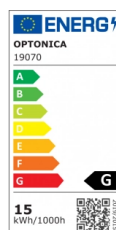

## LED Deckenleuchte 15W Kupfer

**Leistung**    **Lichtfarbe**

- 15W

Warmweiß

# Technische Spezifikation

<b>Katalognummer</b>	19070
<b>Brand</b>	Optonica
<b>Product Code</b>	PD15-A4
<b>Power</b>	15W
<b>Energy Consumption</b>	15 kWh/1000h
<b>Input voltage</b>	AC175-265V
<b>Flux</b>	1200 lm
<b>FLUX per watt</b>	80 lm/W
<b>IP</b>	20
<b>Dimmable</b>	No
<b>Correlated Color Temperature</b>	3000K
<b>Light Color</b>	Warmweiß
<b>EAN Code</b>	3801057190709
<b>Energy Efficiency Label</b>	G
<b>Beam angle</b>	180°
<b>On/Off Cycles</b>	25 000x

<b>Instant On</b>	0.1s
<b>Material</b>	ALU+ACRYLIC
<b>Operating Frequency</b>	50-60 Hz
<b>Temperature</b>	-20°C / +40°C
<b>Ra ≥</b>	80
<b>Life span</b>	25 000 Hours
<b>Lumen maintenance at end of service life</b>	70%
<b>Size of product</b>	Φ700mm
<b>Items per pack</b>	1
<b>Items per box</b>	1
<b>Color Of The Shell</b>	COPPER
<b>Warranty</b>	2 Years