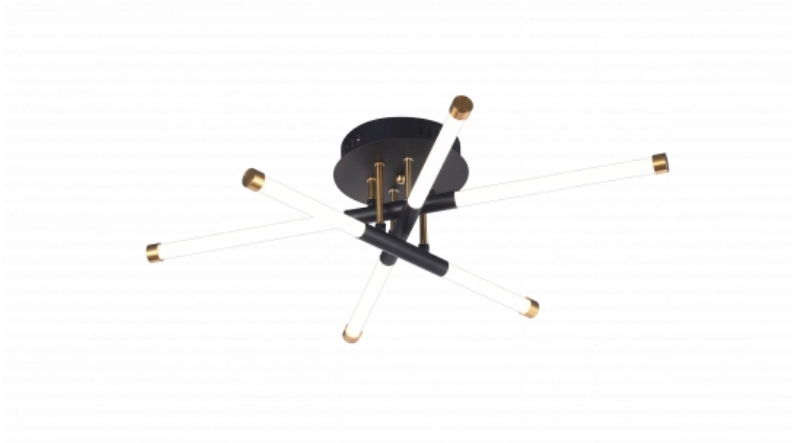

## LED Deckenleuchte 15W Kupfer

**Leistung**    **Lichtfarbe**

- 15W

Warmweiß

# Technische Spezifikation

<b>Katalognummer</b>	19070
<b>Brand</b>	Optonica
<b>Product Code</b>	PD15-A4
<b>Power</b>	15W
<b>Energy Consumption</b>	15 kWh/1000h
<b>Input voltage</b>	AC175-265V
<b>Flux</b>	1200 lm
<b>FLUX per watt</b>	80 lm/W
<b>IP</b>	20
<b>Dimmable</b>	No
<b>Correlated Color Temperature</b>	3000K
<b>Light Color</b>	Warmweiß
<b>EAN Code</b>	3801057190709
<b>Energy Efficiency Label</b>	G
<b>Beam angle</b>	180°
<b>On/Off Cycles</b>	25 000x

<b>Instant On</b>	0.1s
<b>Material</b>	ALU+ACRYLIC
<b>Operating Frequency</b>	50-60 Hz
<b>Temperature</b>	-20°C / +40°C
<b>Ra ≥</b>	80
<b>Life span</b>	25 000 Hours
<b>Lumen maintenance at end of service life</b>	70%
<b>Size of product</b>	Φ700mm
<b>Items per pack</b>	1
<b>Items per box</b>	1
<b>Color Of The Shell</b>	COPPER
<b>Warranty</b>	2 Years