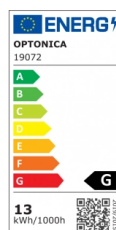

OPTONICA

LED Deckenleuchte 13W Weiß

Leistung   **Lichtfarbe**

- 13W

Warmweiß

Stamps