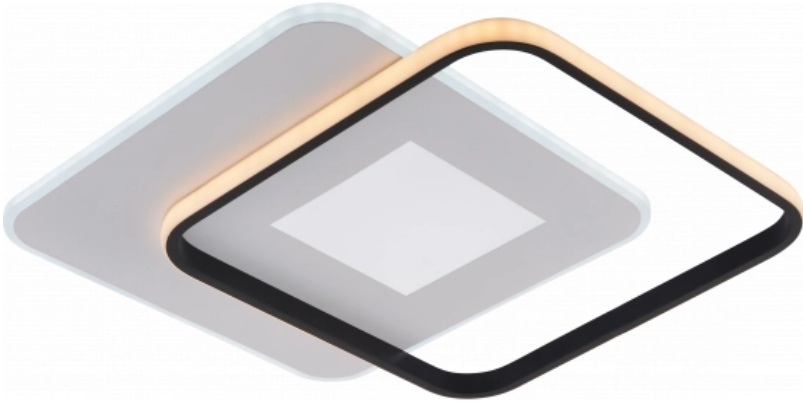

# OPTONICA

**LED Осветително  
Тяло CCT 60W  
Бяла+Черна  
Димерируема +  
Дистанционно  
Управление**