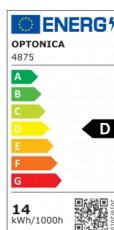

## LED-Streifen 2835 24V 14W/M 182LED/M

**Leistung**    **Lichtfarbe**

• 14W/m

Neutralweiß

# Technische Spezifikation

<b>Katalognummer</b>	4875
<b>Brand</b>	Optonica
<b>Product Code</b>	ST2835-A3
<b>Power</b>	14W/m
<b>Energy Consumption</b>	14 kWh/1000h
<b>Input voltage</b>	DC24V
<b>Flux</b>	1820 lm/m
<b>IP</b>	20
<b>Dimmable</b>	Yes
<b>Correlated Color Temperature</b>	4000K
<b>Light Color</b>	Neutralweiß
<b>EAN Code</b>	3800156648753
<b>Energy Efficiency Label</b>	D
<b>Beam angle</b>	120°
<b>On/Off Cycles</b>	25 000x
<b>Instant On</b>	0.1s