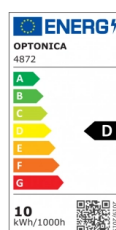

## LED-Streifen 2835 24V 10W/M 126LED/M

**Leistung**    **Lichtfarbe**

- 10W/m

Neutralweiß

# Technische Spezifikation

<b>Katalognummer</b>	4872
<b>Brand</b>	Optonica
<b>Product Code</b>	ST2835-A3
<b>Power</b>	10W/m
<b>Energy Consumption</b>	10 kWh/1000h
<b>Input voltage</b>	DC24V
<b>Flux</b>	1300 lm/m
<b>IP</b>	20
<b>Dimmable</b>	Yes
<b>Correlated Color Temperature</b>	4000K
<b>Light Color</b>	Neutralweiß
<b>EAN Code</b>	3800156648722
<b>Energy Efficiency Label</b>	D
<b>Beam angle</b>	120°
<b>On/Off Cycles</b>	25 000x
<b>Instant On</b>	0.1s