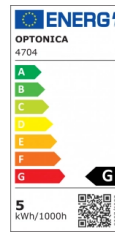

## LED-Streifen 2835 Nicht Wasserdicht Professionelle Ausgabe

## Technische Spezifikation

<b>Katalognummer</b>	4704
<b>Brand</b>	Optonica
<b>Product Code</b>	ST2835-A1
<b>Energy Consumption</b>	4.8/m kWh/1000h
<b>Input voltage</b>	DC12V
<b>Flux</b>	300 lm/m
<b>FLUX per watt</b>	300lm/W
<b>IP</b>	20
<b>Dimmable</b>	Yes
<b>Light Color</b>	Rot
<b>EAN Code</b>	3800156647046
<b>Energy Efficiency Label</b>	G
<b>Beam angle</b>	120°
<b>Power Factor</b>	0.5