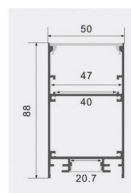

# OPTONICA

**Aluminiumprofil für  
LED-Streifen Weißes  
Gehäuse/Weiße  
Abdeckung L=2M**

## Technische Spezifikation

<b>Katalognummer</b>	15128
<b>Brand</b>	Optonica

<b>Product Code</b>	OT1-A2
<b>Light Color</b>	Kein, Keines, Keine
<b>EAN Code</b>	3801057151281
<b>Material</b>	Aluminium
<b>Body Color</b>	White Body + White Cover
<b>Size of product</b>	L=2m
<b>Warranty</b>	2 Years