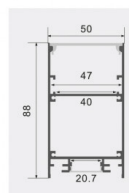

# OPTONICA

**Aluminiumprofil für  
LED-Streifen Weißes  
Gehäuse/Weiße  
Abdeckung L=2M**

## Technische Spezifikation

<b>Katalognummer</b>	15128
<b>Brand</b>	Optonica

<b>Product Code</b>	OT1-A2
<b>Light Color</b>	Kein, Keines, Keine
<b>EAN Code</b>	3801057151281
<b>Material</b>	Aluminium
<b>Body Color</b>	White Body + White Cover
<b>Size of product</b>	L=2m
<b>Warranty</b>	2 Years