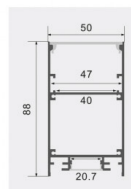

# OPTONICA

**Aluminiumprofil für  
LED-Streifen  
Schwarzes  
Gehäuse/Weiße  
Abdeckung L=2M**

## Technische Spezifikation

**Katalognummer**

15127

<b>Brand</b>	Optonica
<b>Product Code</b>	OT1-A2
<b>Light Color</b>	Kein, Keines, Keine
<b>EAN Code</b>	3801057151274
<b>Material</b>	Aluminium
<b>Body Color</b>	Black Body + White Cover
<b>Size of product</b>	L=2m
<b>Warranty</b>	2 Years