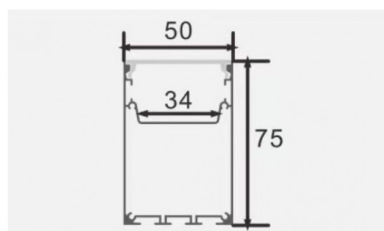

OPTONICA

**Aluminiumprofil für
LED-Streifen Weißes
Gehäuse/Weiße
Abdeckung L=2M**

Lichtfarbe

Kein, Keines, Keine

Stamps

Technische Spezifikation

Katalognummer	15125
Brand	Optonica

Product Code	OT1-A2
Light Color	Kein, Keines, Keine
EAN Code	3801057151250
Material	Aluminium
Body Color	White Body + White Cover
Size of product	L=2m
Warranty	2 Years