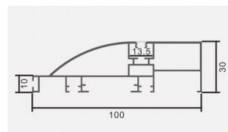

# OPTONICA

**Aluminiumprofil für  
Boden Weiße Farbe  
L=2M**

**Lichtfarbe**

Kein, Keines, Keine

**Stamps**

## Technische Spezifikation

<b>Katalognummer</b>	15123
<b>Brand</b>	Optonica

<b>Product Code</b>	OT1-A2
<b>Light Color</b>	Kein, Keines, Keine
<b>EAN Code</b>	3801057151236
<b>Material</b>	Aluminium
<b>Body Color</b>	White
<b>Size of product</b>	L=2m
<b>Warranty</b>	2 Years