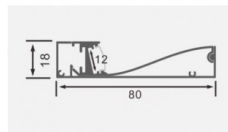

# OPTONICA

**Aluminiumprofil für  
Boden Schwarze  
Farbe L=2M**

**Lichtfarbe**

Kein, Keines, Keine

**Stamps**

## Technische Spezifikation

<b>Katalognummer</b>	15116
<b>Brand</b>	Optonica

<b>Product Code</b>	OT1-A2
<b>Light Color</b>	Kein, Keines, Keine
<b>EAN Code</b>	3801057151168
<b>Material</b>	Aluminium
<b>Body Color</b>	Black
<b>Size of product</b>	L=2m
<b>Warranty</b>	2 Years