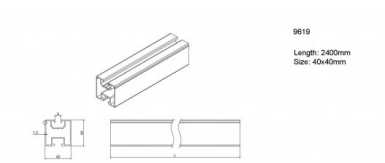

OPTONICA

Aluminium Schiene in Silber R13 2400mm

Lichtfarbe

Kein, Keines, Keine

Stamps

Technische Spezifikation

Katalognummer	9619
Brand	Optonica

Product Code	OT1-B8
Light Color	Kein, Keines, Keine
EAN Code	3800156696198
Gross weight	1,860 kg
Net weight	1,550 kg