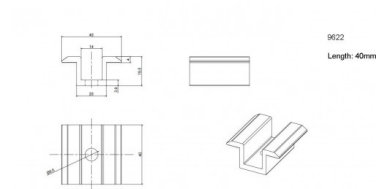

## Middle clamp

## Technische Spezifikation

<b>Katalognummer</b>	9622
<b>Brand</b>	Optonica
<b>Product Code</b>	OT1-B8
<b>Light Color</b>	Kein, Keines, Keine

<b>EAN Code</b>	3800156696228
<b>Material</b>	Aluminium
<b>Colors</b>	silver
<b>Gross weight</b>	0,025 kg
<b>Net weight</b>	0,0202 kg
<b>Warranty</b>	2 Years