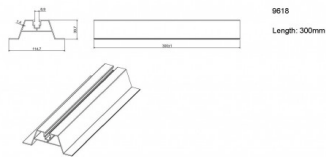

## Mini Schiene 300mm lang

## Technische Spezifikation

<b>Katalognummer</b>	9618
<b>Brand</b>	Optonica
<b>Product Code</b>	OT1-B8

<b>Light Color</b>	Kein, Keines, Keine
<b>EAN Code</b>	3800156696181
<b>Gross weight</b>	0,314 kg
<b>Net weight</b>	0,2617 kg