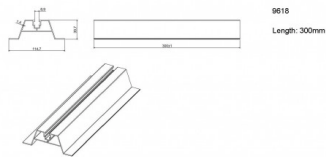

OPTONICA

Mini Schiene 300mm lang

Lichtfarbe

Kein, Keines, Keine

Stamps

Technische Spezifikation

Katalognummer	9618
Brand	Optonica
Product Code	OT1-B8

Light Color	Kein, Keines, Keine
EAN Code	3800156696181
Gross weight	0,314 kg
Net weight	0,2617 kg
Warranty	2 Years