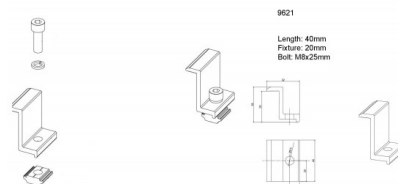

OPTONICA

**Montagehalterung
Endklemme M8*25mm
mit
Innensechskantschraube
+ Unterlegscheibe + T-
Befestigung für
Solarpanels mit 30mm**

Lichtfarbe

Kein, Keines, Keine

Stamps

Technische Spezifikation

Katalognummer	9621
Brand	Optonica
Product Code	OT1-B8
Light Color	Kein, Keines, Keine
EAN Code	3800156696211
Material	Aluminium
Colors	silver
Gross weight	0,045 kg
Net weight	0,0363 kg
Warranty	2 Years