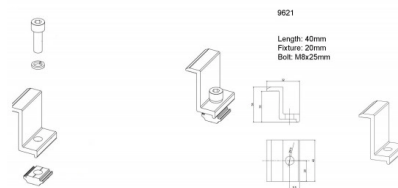

# OPTONICA

**Montagehalterung  
Endklemme M8\*25mm  
mit  
Innensechskantschraube  
+ Unterlegscheibe + T-  
Befestigung für  
Solarpanels mit 30mm**

## Technische Spezifikation

<b>Katalognummer</b>	9621
<b>Brand</b>	Optonica
<b>Product Code</b>	OT1-B8
<b>Light Color</b>	Kein, Keines, Keine
<b>EAN Code</b>	3800156696211
<b>Material</b>	Aluminium
<b>Colors</b>	silver
<b>Gross weight</b>	0,045 kg
<b>Net weight</b>	0,0363 kg