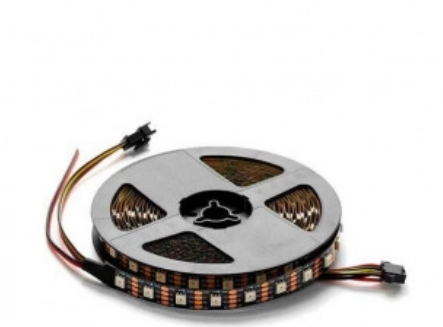

## LED-STREIFEN

**Digital 60Pixel**

**60leds/m WWA**

**DC5V 12W/m IP20**

### Leistung

- 12W

## Technische Spezifikation

<b>Katalognummer</b>	4493
<b>Brand</b>	Optonica
<b>Product Code</b>	ST60-A1
<b>Power</b>	12W
<b>Energy Consumption</b>	12 kWh/1000h
<b>Input voltage</b>	DC 5V
<b>Flux</b>	1200 lm/m
<b>IP</b>	20
<b>Dimmable</b>	Yes
<b>Light Color</b>	Farbwechsel 3000K-6000K
<b>EAN Code</b>	3800156644939
<b>Energy Efficiency Label</b>	F
<b>Beam angle</b>	120°
<b>On/Off Cycles</b>	25 000x