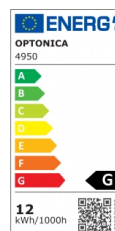

# OPTONICA

**640SMD/m 12W/m**  
**COB LED Streifen**  
**RGB+6000K 5m**

**Leistung**    **Lichtfarbe**

- 12W

RGBW

**Stamps**

# Technische Spezifikation

|                                     |               |
|-------------------------------------|---------------|
| <b>Katalognummer</b>                | 4950          |
| <b>Brand</b>                        | Optonica      |
| <b>Product Code</b>                 | ST640-A1      |
| <b>Power</b>                        | 12W           |
| <b>Energy Consumption</b>           | 12 kWh/1000h  |
| <b>Input voltage</b>                | DC24V         |
| <b>Flux</b>                         | 500 lm/m      |
| <b>IP</b>                           | 20            |
| <b>Dimmable</b>                     | Yes           |
| <b>Correlated Color Temperature</b> | RGB + 6000K   |
| <b>Light Color</b>                  | RGBW          |
| <b>EAN Code</b>                     | 3800156649507 |
| <b>Energy Efficiency Label</b>      | G             |
| <b>Beam angle</b>                   | 120°          |
| <b>On/Off Cycles</b>                | 25 000x       |
| <b>Instant On</b>                   | 0.1s          |

|   |              |
|---|--------------|
| <b>Material</b>                                 | Flex PCB     |
| <b>Operating Frequency</b>                      | 50-60 Hz     |
| <b>Life span</b>                                | 25 000 Hours |
| <b>LED Type</b>                                 | COB          |
| <b>Roll</b>                                     | 5 m          |
| <b>Lumen maintenance at end of service life</b> | 70%          |
| <b>Size of product</b>                          | 12x2.5mm     |
| <b>Gross weight</b>                             | 0,109 kg     |
| <b>Net weight</b>                               | 0,089 kg     |
| <b>Warranty</b>                                 | 2 Years      |