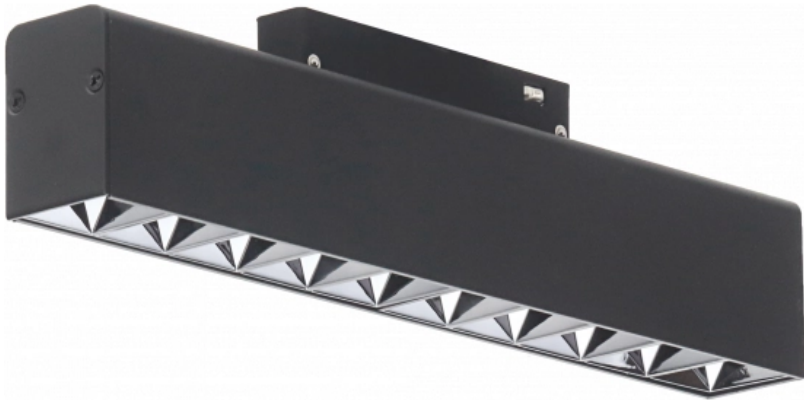

## LED-Magnetflutlicht M35 20W 10- flammig Schwarz - Dimmbar

**Leistung**    **Lichtfarbe**

• 20W

Neutralweiß

**Stamps**

<b>Beam angle</b>	24°
<b>On/Off Cycles</b>	25 000x
<b>Instant On</b>	0.1s
<b>Operating Frequency</b>	50-60 Hz
<b>Temperature</b>	-20°C / +40°C
<b>Ra ≥</b>	80
<b>Life span</b>	25 000 Hours
<b>Lumen maintenance at end of service life</b>	70%
<b>Size of product</b>	270x34x50,5mm
<b>Size of package</b>	290x73x38mm
<b>Size of Box</b>	405x335x255 mm
<b>Items per pack</b>	1
<b>Items per box</b>	30
<b>Material</b>	Plastic+ALU
<b>Color</b>	Black
<b>Certificate</b>	IP20; CE & RoHS
<b>Gross weight</b>	0,377 kg
<b>Net weight</b>	0,3142 kg