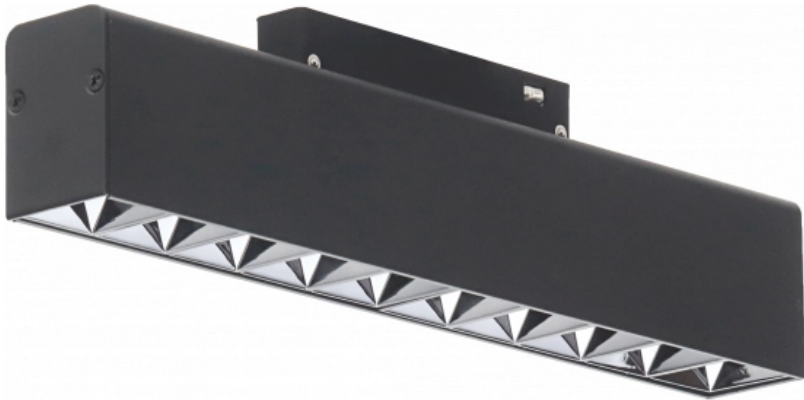

OPTONICA

LED-Magnetflutlicht M35 20W 10- flammig Schwarz - Dimmbar

Leistung   **Lichtfarbe**

• 20W

Warmweiß

Stamps