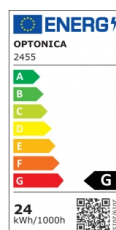

## Quadratisches LED-Einbaumodul

**Leistung**    **Lichtfarbe**

- 24W

Neutralweiß

# Technische Spezifikation

<b>Katalognummer</b>	2455
<b>Brand</b>	Optonica
<b>Product Code</b>	DL24-A4
<b>Power</b>	24W
<b>Energy Consumption</b>	24 kWh/1000h
<b>Input voltage</b>	AC 85-260V
<b>Flux</b>	1700 lm
<b>FLUX per watt</b>	70lm/W
<b>IP</b>	20
<b>Dimmable</b>	No
<b>Correlated Color Temperature</b>	4500K
<b>Light Color</b>	Neutralweiß
<b>Wattage Equivalent</b>	192W
<b>EAN Code</b>	3800156624559
<b>Energy Efficiency Label</b>	G
<b>Beam angle</b>	120°

<b>Hole Size</b>	285 x 285 mm
<b>Power Factor</b>	0.5
<b>On/Off Cycles</b>	25 000x
<b>Instant On</b>	0.2s
<b>Material</b>	Aluminium
<b>Operating Frequency</b>	50-60 Hz
<b>Temperature</b>	-20°C / +40°C
<b>Ra ≥</b>	80
<b>Life span</b>	25 000 Hours
<b>Color Code</b>	845
<b>Lumen maintenance at end of service life</b>	70%
<b>Size of product</b>	300 x 300 x 26 mm
<b>Size of package</b>	370x320x36 mm
<b>Size of Box</b>	380x325x365 mm
<b>Items per pack</b>	1
<b>Items per box</b>	10
<b>Gross weight</b>	0,763 kg
<b>Net weight</b>	0,635 kg