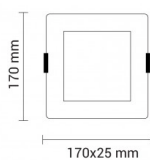

Техническа Спецификация

Каталожен Номер	2452
Brand	Optonica
Product Code	DL12-A4
Power	12W
Energy Consumption	12 kWh/1000h
Input voltage	AC180-260V
Flux	840 lm
FLUX per watt	70lm/W
IP	20
Dimmable	No
Correlated Color Temperature	2700K
Light Color	Топла светлина
Wattage Equivalent	96W
EAN Code	3800156624528