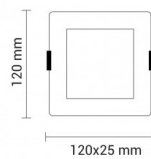

## Modulo incasso quadrato LED

**Potenza**    **Colore della luce**

• 6W

Luce calda

## Specifiche tecniche

<b>Numero di catalogo</b>	2449
<b>Brand</b>	Optonica
<b>Product Code</b>	DL6-A4
<b>Power</b>	6W
<b>Energy Consumption</b>	6 kWh/1000h
<b>Input voltage</b>	AC180-260V
<b>Flux</b>	360 lm
<b>FLUX per watt</b>	60lm/W
<b>IP</b>	20
<b>Dimmable</b>	No
<b>Correlated Color Temperature</b>	2800K
<b>Light Color</b>	Luce calda
<b>Wattage Equivalent</b>	48W
<b>EAN Code</b>	3800156624498
<b>Energy Efficiency Label</b>	G
<b>Beam angle</b>	120°

<b>Hole Size</b>	110x110 mm
<b>Power Factor</b>	0.5
<b>On/Off Cycles</b>	25 000x
<b>Instant On</b>	0.2s
<b>Material</b>	Aluminium
<b>Operating Frequency</b>	50-60 Hz
<b>Temperature</b>	-20°C / +40°C
<b>Ra ≥</b>	80
<b>Life span</b>	25 000 Hours
<b>Color Code</b>	827
<b>Lumen maintenance at end of service life</b>	70%
<b>Size of product</b>	120x120x25 mm
<b>Size of package</b>	135x160x35 mm
<b>Size of Box</b>	370x280x335 mm
<b>Items per pack</b>	1
<b>Items per box</b>	40
<b>Gross weight</b>	0,158 kg
<b>Net weight</b>	0,126 kg