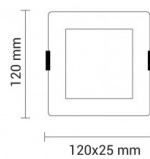

## Quadratisches LED-Einbaumodul

**Leistung**    **Lichtfarbe**

- 6W

Neutralweiß

# Technische Spezifikation

<b>Katalognummer</b>	2448
<b>Brand</b>	Optonica
<b>Product Code</b>	DL6-A4
<b>Power</b>	6W
<b>Energy Consumption</b>	6 kWh/1000h
<b>Input voltage</b>	AC 85-260V
<b>Flux</b>	360 lm
<b>FLUX per watt</b>	60lm/W
<b>IP</b>	20
<b>Dimmable</b>	No
<b>Correlated Color Temperature</b>	4500K
<b>Light Color</b>	Neutralweiß
<b>Wattage Equivalent</b>	48W
<b>EAN Code</b>	3800156624481
<b>Energy Efficiency Label</b>	G
<b>Beam angle</b>	120°

<b>Hole Size</b>	105 x 105 mm
<b>Power Factor</b>	0.5
<b>On/Off Cycles</b>	25 000x
<b>Instant On</b>	0.2s
<b>Material</b>	Aluminium
<b>Operating Frequency</b>	50-60 Hz
<b>Temperature</b>	-20°C / +40°C
<b>Ra ≥</b>	80
<b>Life span</b>	25 000 Hours
<b>Color Code</b>	845
<b>Lumen maintenance at end of service life</b>	70%
<b>Size of product</b>	120x120x25 mm
<b>Size of package</b>	135x160x35 mm
<b>Size of Box</b>	370x280x335 mm
<b>Items per pack</b>	1
<b>Items per box</b>	40
<b>Gross weight</b>	0,158 kg
<b>Net weight</b>	0,126 kg