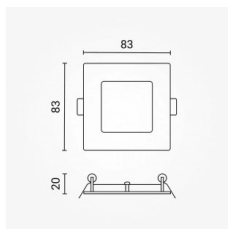

Техническа Спецификация

Каталожен Номер	2446
Brand	Optonica
Product Code	DL3-A4
Power	3W
Energy Consumption	3 kWh/1000h
Input voltage	AC180-260V
Flux	150 lm
FLUX per watt	50lm/W
IP	20
Dimmable	No
Correlated Color Temperature	2800K
Light Color	Топла светлина
Wattage Equivalent	24W
EAN Code	3800156624467