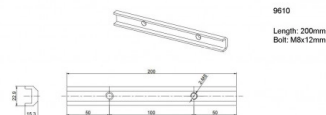

OPTONICA

Schieneverbinder 200mm

Lichtfarbe

Kein, Keines, Keine

Stamps

Technische Spezifikation

Katalognummer	9610
Brand	Optonica
Product Code	OT1-B8

Light Color	Kein, Keines, Keine
EAN Code	3800156696105
Color	Silver
Dimensions	23x200x15mm (WxLxH)
Gross weight	0,113 kg
Net weight	0,0911 kg