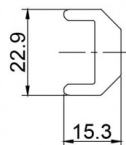

OPTONICA

Schieneverbinder 200mm

Lichtfarbe

Kein, Keines, Keine

Stamps

Technische Spezifikation

Katalognummer	9610
Brand	Optonica
Product Code	OT1-B8

Light Color	Kein, Keines, Keine
EAN Code	3800156696105
Color	Silver
Dimensions	23x200x15mm (WxLxH)
Gross weight	0,113 kg
Net weight	0,0911 kg