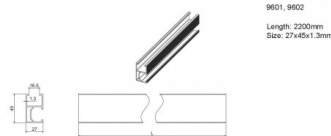

OPTONICA

Aluminium-Silber- Schiene 27 * 45mm 1,2m

Lichtfarbe

Kein, Keines, Keine

Stamps

9601_9602
Length: 2200mm
Size: 27x45x1,3mm

Technische Spezifikation

Katalognummer	9602
Brand	Optonica

Product Code	OT1-B8
Light Color	Kein, Keines, Keine
EAN Code	3800156696020
Material	Aluminium
Color	Silver
Dimensions	27x45x1200mm (WxHxL)
Gross weight	0,720 kg
Net weight	0,600 kg