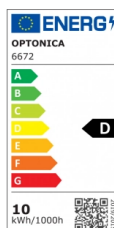

### Мощност

- 10W

### Цвят на светлината

Неутрална  
светлина

# Техническа Спецификация

<b>Каталожен Номер</b>	6672
<b>Brand</b>	Optonica
<b>Product Code</b>	OT10-A2
<b>Power</b>	10W
<b>Energy Consumption</b>	10 kWh/1000h
<b>Input voltage</b>	AC220-240V
<b>Flux</b>	1150 lm
<b>FLUX per watt</b>	115 lm/W
<b>IP</b>	20
<b>Dimmable</b>	No
<b>Correlated Color Temperature</b>	4000K
<b>Light Color</b>	Неутрална светлина
<b>EAN Code</b>	3800156666726
<b>Energy Efficiency Label</b>	D
<b>Beam angle</b>	120°
<b>Power Factor</b>	0.5

<b>On/Off Cycles</b>	25 000x
<b>Instant On</b>	100% - 0.1s
<b>Material</b>	ALU+PC
<b>Operating Frequency</b>	50-60 Hz
<b>Temperature</b>	-20°C / +40°C
<b>Ra ≥</b>	80
<b>Life span</b>	25 000 Hours
<b>Color Code</b>	840
<b>Lumen maintenance at end of service life</b>	70%
<b>Size of product</b>	300x70x20 mm
<b>Size of package</b>	300x70x20 mm
<b>Items per pack</b>	1
<b>Items per box</b>	40
<b>Gross weight</b>	0,120 kg
<b>Net weight</b>	0,097 kg
<b>Warranty</b>	2 Years