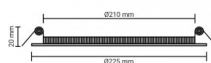

OPTONICA

LED Модул За Вграждане Кръгъл

Мощност

- 18W

Цвят на

светлината

Топла светлина

Stamps