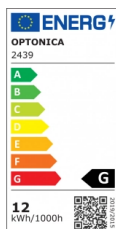

## Rundes LED- Einbaumodul

**Leistung**    **Lichtfarbe**

- 12W

Warmweiß

# Technische Spezifikation

<b>Katalognummer</b>	2439
<b>Brand</b>	Optonica
<b>Product Code</b>	DL12-A4
<b>Power</b>	12W
<b>Energy Consumption</b>	12 kWh/1000h
<b>Input voltage</b>	AC180-260V
<b>Flux</b>	840 lm
<b>FLUX per watt</b>	70lm/W
<b>IP</b>	20
<b>Dimmable</b>	No
<b>Correlated Color Temperature</b>	2700K
<b>Light Color</b>	Warmweiß
<b>Wattage Equivalent</b>	96W
<b>EAN Code</b>	3800156624399
<b>Energy Efficiency Label</b>	G
<b>Beam angle</b>	120°

<b>Hole Size</b>	φ155 mm
<b>Power Factor</b>	0.5
<b>Power LED</b>	12W
<b>On/Off Cycles</b>	25 000x
<b>Instant On</b>	0.2s
<b>Material</b>	Aluminium
<b>Operating Frequency</b>	50-60 Hz
<b>Temperature</b>	-20°C / +40°C
<b>Ra ≥</b>	80
<b>Life span</b>	25 000 Hours
<b>Color Code</b>	827
<b>Lumen maintenance at end of service life</b>	70%
<b>Size of product</b>	Φ170x25 mm
<b>Size of package</b>	180x210x35 mm
<b>Size of Box</b>	550x370x225 mm
<b>Items per pack</b>	1
<b>Items per box</b>	30
<b>Gross weight</b>	0,234 kg