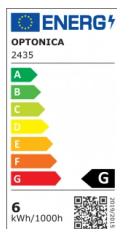

## Rundes LED- Einbaumodul

**Leistung**    **Lichtfarbe**

- 6W

Neutralweiß

# Technische Spezifikation

<b>Katalognummer</b>	2435
<b>Brand</b>	Optonica
<b>Product Code</b>	DL6-A4
<b>Power</b>	6W
<b>Energy Consumption</b>	6 kWh/1000h
<b>Input voltage</b>	AC 85-260V
<b>Flux</b>	360 lm
<b>FLUX per watt</b>	60lm/W
<b>IP</b>	20
<b>Dimmable</b>	No
<b>Correlated Color Temperature</b>	4500K
<b>Light Color</b>	Neutralweiß
<b>Wattage Equivalent</b>	48W
<b>EAN Code</b>	3800156624351
<b>Energy Efficiency Label</b>	G
<b>Beam angle</b>	120°

<b>Hole Size</b>	Ø 110 mm
<b>Power Factor</b>	0.5
<b>Power LED</b>	6W
<b>On/Off Cycles</b>	25 000x
<b>Instant On</b>	0.2s
<b>Material</b>	Aluminium
<b>Operating Frequency</b>	50-60 Hz
<b>Temperature</b>	-20°C / +40°C
<b>Ra ≥</b>	80
<b>Life span</b>	25 000 Hours
<b>Color Code</b>	845
<b>Lumen maintenance at end of service life</b>	70%
<b>Size of product</b>	φ118x25 mm
<b>Size of package</b>	135x160x35 mm
<b>Size of Box</b>	370x280x335 mm
<b>Items per pack</b>	1
<b>Items per box</b>	40
<b>Gross weight</b>	0,134 kg