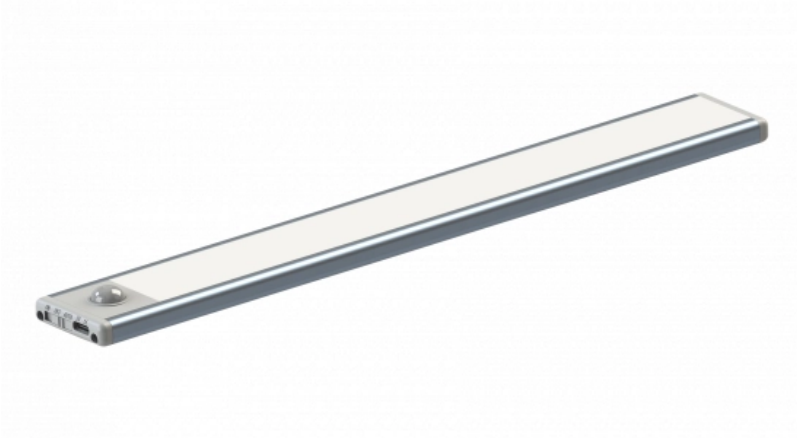

## LED-Schrankleuchte Slim 1.5W PIR- Sensor

**Leistung**    **Lichtfarbe**

- 1.5W

Neutralweiß

**Stamps**

## Technische Spezifikation

<b>Katalognummer</b>	230
<b>Brand</b>	Optonica
<b>Product Code</b>	OT1-C3
<b>Power</b>	1.5W
<b>Flux</b>	140 lm
<b>IP</b>	20
<b>Dimmable</b>	No
<b>Correlated Color Temperature</b>	4000K
<b>Light Color</b>	Neutralweiß
<b>EAN Code</b>	3800156602304
<b>Beam angle</b>	360°
<b>On/Off Cycles</b>	25 000x
<b>Instant On</b>	0.1s
<b>Operating Frequency</b>	50-60 Hz
<b>Temperature</b>	-20°C / +40°C
<b>Life span</b>	25 000 Hours
<b>Lumen maintenance at end of service life</b>	70%
<b>Size of product</b>	300x40x9 mm

<b>Size of package</b>	405x45x26 mm
<b>Size of Box</b>	435x295x260 mm
<b>Items per pack</b>	1
<b>Items per box</b>	50
<b>Color Of The Shell</b>	Silver
<b>Battery</b>	3.7V 1100mAh
<b>Material</b>	Plastic+ALU
<b>Gross weight</b>	0,200 kg
<b>Net weight</b>	0,152 kg
<b>Warranty</b>	2 Years