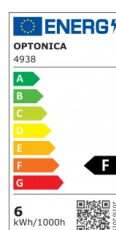

OPTONICA

LED COB Streifen 48V 6W Milchig - 20m Rolle

Lichtfarbe

Neutralweiß

Stamps