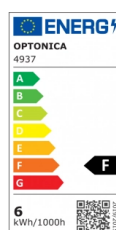

# Technische Spezifikation

<b>Katalognummer</b>	4937
<b>Brand</b>	Optonica
<b>Product Code</b>	ST48-A2
<b>Input voltage</b>	DC48V
<b>Flux</b>	500 lm/m
<b>FLUX per watt</b>	83lm/W
<b>IP</b>	67
<b>Dimmable</b>	Yes
<b>Correlated Color Temperature</b>	6000K
<b>Light Color</b>	Kaltweiß
<b>EAN Code</b>	3800156649378
<b>Energy Efficiency Label</b>	F
<b>Beam angle</b>	120°
<b>On/Off Cycles</b>	25 000x
<b>Instant On</b>	0.1s
<b>Temperature</b>	-20°C / +40°C